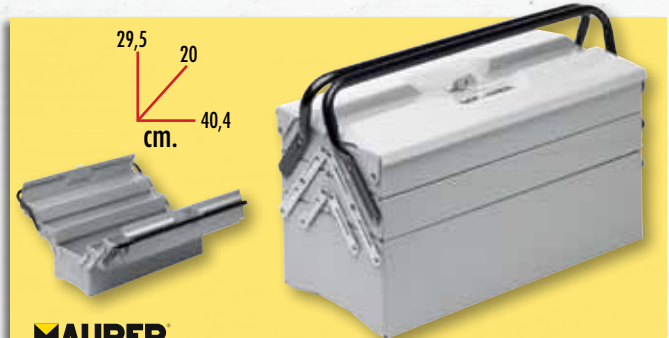

CE

29,5
20
40,4
cm.

MAURER
PLUS

cassette portautensili

In acciaio. 5 scomparti. 2 manici.
Solida e robusta
cod. 80217

27,00

33,90

MAURER
PLUS