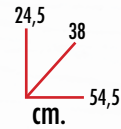

cestello multiuso MAGIC

Milleusi è impilabile, versatile e comodissimo in molti ambienti della casa, rendendo tutto più ordinato e pulito. Colore rosso
cod. 24655