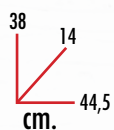

cassetta a zaino per WC - 9 lt

Ultra piatta. Per installazioni bassa a zaino o media posizione. Scocca in ABS con trattamento antinvecchiamento. Scarico parziale regolabile 3÷4,5 lt. Coibentazione anticondensa ed insonorizzante. Allacciamento idrico destro, sinistro o posteriore centrale. Galleggiante 3/8" compatto, rapido e silenzioso.

cod. 21974