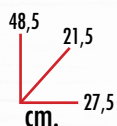

MAURER
stufa alogena
mod. SKIATHOS

3 selezioni di temperatura.
Funzione oscillante.
Protezione termica.
Rete radiante trasmissione calore.
Spegnimento automatico in caso di
ribaltamento.
Maniglia per il trasporto.
cod. 99663

17,90