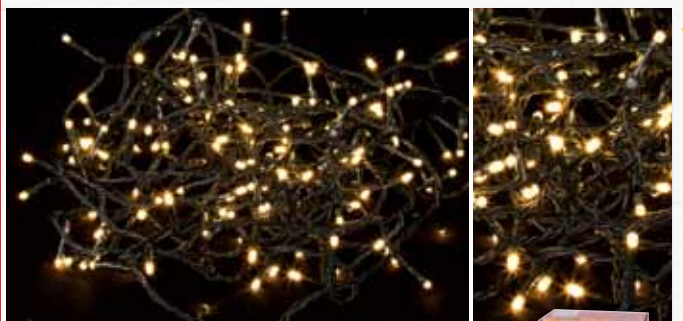

MAURER
mini luci 300 led
Con controller 8 giochi luce. Catena luminosa 15 mt. Cavo verde 3 mt. + Trasformatore 31 Volt.
Uso esterno/interno.
cod. 97667 luce multicolor
cod. 97668 luce fredda
cod. 97669 luce calda
cod. 53549 luce blu ghiaccio

12,90

IP44 RoHS CE