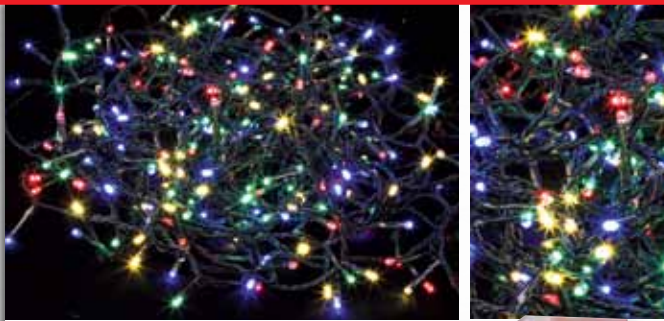

MAURER
mini luci 180 led
Con controller 8 giochi luce. Catena luminosa 9 mt. Cavo verde 3 mt. + Trasformatore 31 Volt.
Uso esterno/interno.
cod. 97559 luce multicolor
cod. 97560 luce fredda
cod. 97561 luce calda

8,90

IP44 RoHS CE