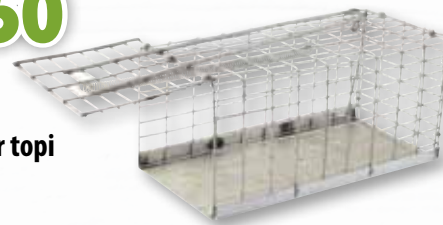

trappole a galleria per topi

In metallo. Lunghezza 21 cm
cod. 99537

5,50

Mis. 2x3 mt
cod. 80361

4,50

Mis. 3x4 mt
cod. 80210

8,90

Mis. 4x4 mt
cod. 80211

11,90

Mis. 4x5 mt
cod. 80212

14,50

Mis. 4x6 mt
cod. 80213

17,50

teloni occhiellati in polietilene

In polietilene a doppia laminazione 110 gr/m².
Resistenti alle basse temperature. Impermeabili, lavabili, antistrappo.
Robusti occhielli in policarbonato. Angoli rinforzati.
Cordino di rinforzo perimetrale. Colore verde.