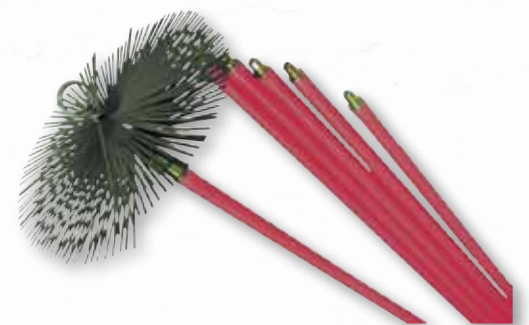

4,50

3,00

legnetti accendifuoco

Pronti all'uso, ecologici al 100% naturali di abete. Peso all'origine 3 kg. cod. 29561

4,40

legna da ardere

Pronti all'uso, ecologico al 100%. Legna di latifoglia spaccata a mano. Sacco in rete da 22 dmq. cod. 29560