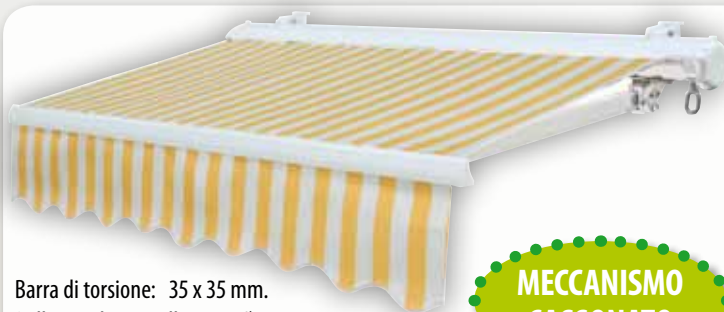

**115,00**

CE

**tapparella in midollino**  
Con corda e bordo rinforzato in cotone.

**9,90**  
mis. 100x160 cm  
cod. 70566

**bordo in cotone**

**15,90**

mis. 100x260 cm  
cod. 70560

**18,50**

mis. 120x250 cm  
cod. 70561

**27,90**

mis. 150x300 cm  
cod. 70563

**36,90**

mis. 200x300 cm  
cod. 70564

**Tenda da sole cassonata**

Completa di struttura a bracci estensibili azionati a manovella (inclusa). Applicazione a soffitto o a parete.  
**mis. 300x250 cm**