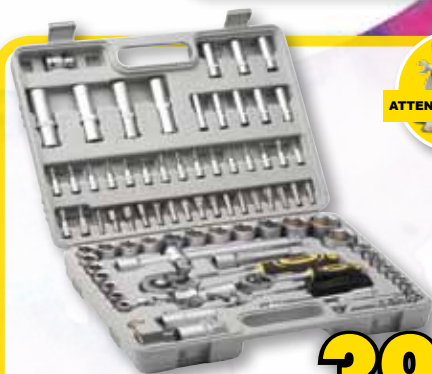

235,00

**ATTENTI
AL PREZZO**