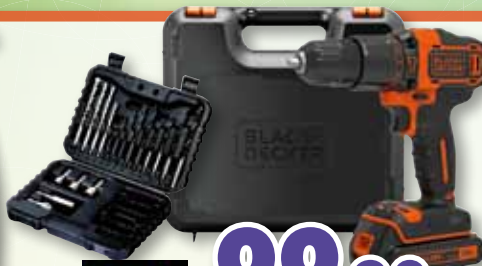

BLACK+DECKER
trapano percussione a batteria mod. BDCHD18S32A-QW - 10 mm.

Impugnatura morbida antiscivolo.
Batteria al litio. Velocità 360-1400.
Percussione 21000 colpi/min.
Mandrino autoserrante. Luce led.
10 regolazioni di coppia. 2 velocità meccaniche.
Dotazione: batteria, caricabatteria e set 32 pezzi (punte, inserti, bussole), valigetta in ABS
cod. 66873

99,90

18 volt - 1,5 A