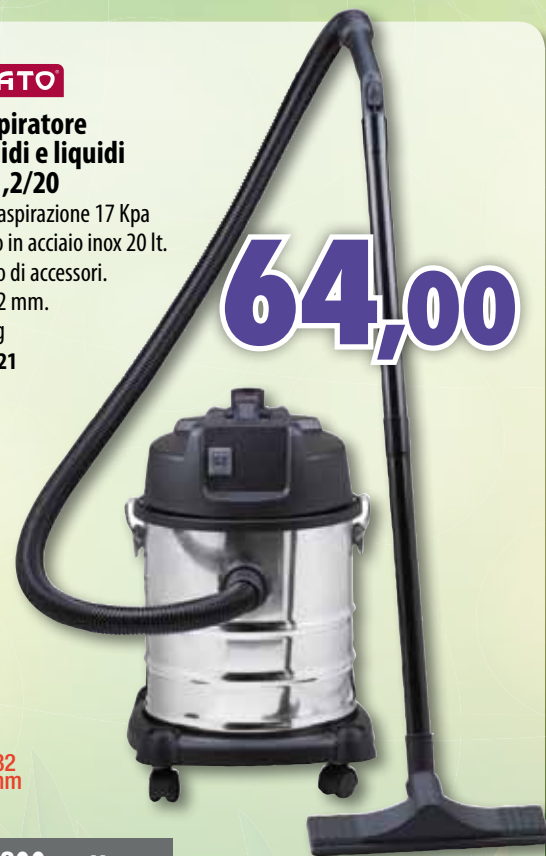

109,00

16 volt - 2,0 Ah

YAMATO

idroaspiratore
per solidi e liquidi
mod. 1,2/20

Potenza aspirazione 17 Kpa serbatoio in acciaio inox 20 lt. Completo di accessori. Ø tubo 32 mm. Peso 7 Kg cod. 95821

64,00

1200 watt