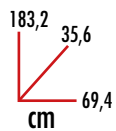

Colonna multiuso 2 ante

Spessore pannello 16 mm.
Colore rovere gessato.
cod. 27692