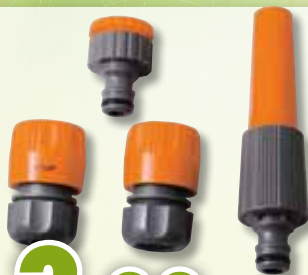

papillon

avvolgitubo carrellato

Per 45 mt. di tubo da 1/2".
Tamburo in polipropilene antiurto.
Telaio verniciato a polveri.
cod. 86572

16,00

papillon

avvolgitubo carrellato

Realizzato in lamiera zincata e acciaio.
Raccordi portagomma in ottone per 50 mt. di tubo Ø 1/2"
cod. 93125

29,00

45,00

MAURER

carriola da giardino - 100 lt.

Ruota pneumatica, vasca in polipropilene, indeformabile, rinforzata sui bordi. Telaio tubolare in acciaio verniciato.
cod. 93929

15 metri

27,50

papillon

tubo per innaffio mod. YOYO-GO - 15 mt.

Subito pronto all'uso per innaffiare e lavare.
Completo di sacca, raccordi e pistola.
Tubo e raccordi sono tutt'uno. Sistema Aquastop che impedisce la fuoriuscita accidentale di acqua.
cod. 97775

+ RACCORDI PISTOLA SACCA

papillon

tubo irrigazione NTS ORANGE

Materiale non tossico, anti UV, con pellicola anti alga, max bar 25

Ø 5/8" - 15 mt
cod. 52613

16,90

Ø 5/8" - 25 mt
cod. 52614

26,50

papillon

kit innaffio con raccordi double thick system

Spessore raddoppiato alle 2 estremità per collegamento ermetico ai raccordi, protezione totale anti-alga e anti UV. Completo di set lancia e attacco rubinetto.
Ø 5/8" - 20 m
cod. 83830

14,50

papillon

irrigatore a settore

In ABS. Pressione 2÷6 atm.
Superficie irrigata 490÷897m² ca.
Gittata 20 ml. Attacco 1/2" M.
Cf. blister.
cod. 83650

2,60

papillon

set 4 pz. lancia + raccordi

per tubi da 1/2" con raccordi rapidi "acquastop"
Conf. in blister.
cod. 82013

3,00

0,90

1,90

2,20

2,40

2,60

papillon

innesto rapido

Filetto femmina. In ottone
Conf. in blister.
Attacco 3/4" F
cod. 88347

1,60

papillon

pistola per innaffio mod. LIGHT

Struttura in metallo. Regolabile.
Impugnatura ergonomica e antiscivolo. Conf. in blister.
cod. 95045

8,90

ATTENTI AL PREZZO

MAURER
taniche plastica