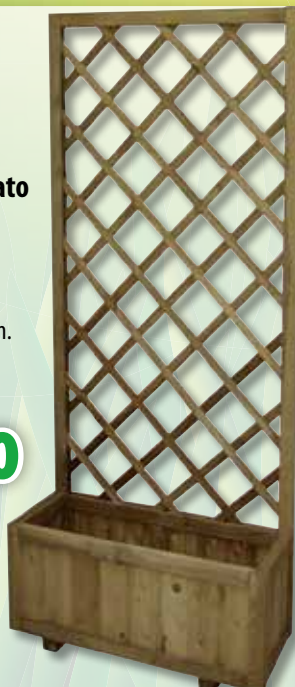

41
39
57
cm.

casetta box in lamiera
Struttura in lamiera verde zincata preverniciata, con trattamento antiruggine e anti UV. Spessore lamiera 0,27 mm. 2 porte scorrevoli. Peso 79 kg. cod. 74600

290,00

191
172
267
cm.

papillon
pannello grigliato con fioriera
In legno impregnato in autoclave.

Dim.: 75x30x180H cm. cod. 95556

39,00

18,90

papillon
pannelli grigliati
In legno pino impregnato in autoclave. Cornice 30x35 mm. Listelli 8x30 mm.