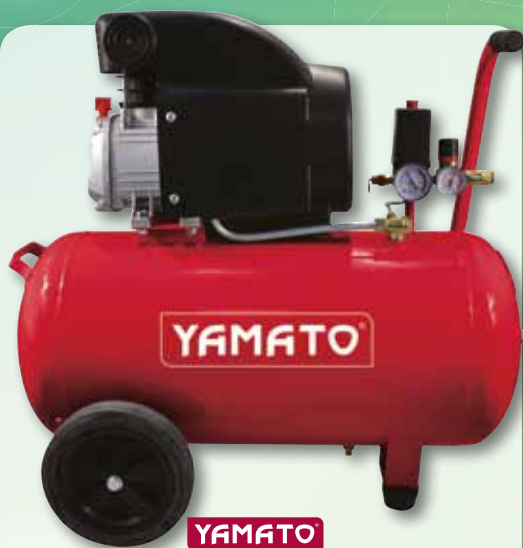

YAMATO
compressore carrellato
mod. 50/2 M1CD
Monofase. Pressione max 8 bar
Aria resa 125 lt. Con 2 manometri
cod. 92848

139,00

50 lt. - 2 HP