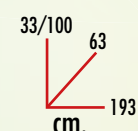

155,00

sedie in resina mod. SELENE
 Sedia impilabile in resina.
 Trama simil rattan. Tipo pesante
 Dim.: 55 x 46 x 85H cm.
colore antracite
cod. 74140

19,90

99,90

papillon
lettino mod. SUNSET
 Lettino pieghevole. Struttura in alluminio
 verniciato a polveri epossidiche. Con telo
 in poliestere textilene colore sabbia.
cod. 99139