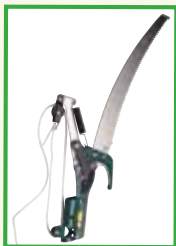

245,00

CE IP 54
1500 watt

papillon
cesoia potatura con doppia impugnatura
 Comodo sistema di taglio mediante un filo che corre all'interno dell'asta.
 Asta in alluminio, ABS e TPR. Blocco di taglio girevole dx/sx angolo 180° in PP.
 Lama di colore nero SK5-PTFE, controlama in acciaio C50 cromata. lunghezza 200 cm
 cod. 98769

51,00

20 mm
 CE

easy/cut

MANICO BREVETTATO

39,00

papillon
cesoia potatura raccogli frutta
 Manico in alluminio telescopico 6 posizioni.
 Lama SK5. Lunghezza da 190 a 309 cm.
 Testa regolabile in 3 posizioni con gancio.
Manico brevettato.
 cod. 97755

CE

papillon
svettatoio telescopico
 Manico estensibile in alluminio. Lama
 in acciaio temperato. Cf. in scatola
 cod. 80697

25,50

2,5 mt.

6,90

papillon
scopa da giardino
 Con manico.
 Tutta in acciaio zincato.
 Registrabile con leva.
 cod. 81492