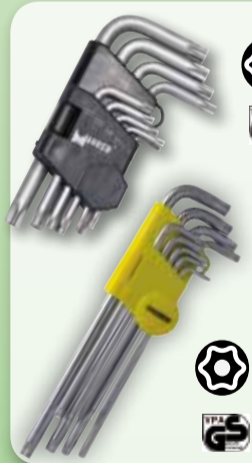

MAURER PLUS
chiavi torx corte

In acciaio al cromo vanadio. Serie da 9 pz.
(T10 ÷ T50 con foro). Astuccio in Pvc.
Cf. in blister
cod. 86173

9,90

MAURER
chiavi torx lunghe

In acciaio cromo vanadio satinato.
Serie da 9 pz. (T10 ÷ T50 con foro).
Astuccio in Pvc. Cf. in blister
cod. 96449

5,90