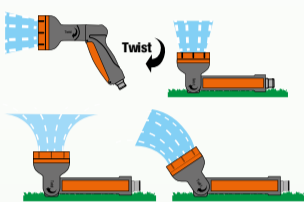

papillon
pistola multifunzione e irrigatore 2 in 1
grazie alla funzione TWIST la pistola all'occorrenza si
trasforma in un pratico irrigatore,
semplicemente ruotando l'angolo della testa
4 getti d'acqua differenti
leva ON/OFF con blocco
l'irrigatore copre un'area fino a 66 m²
cod. 99182

7,90