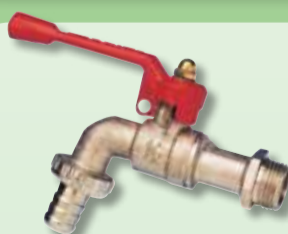

**2,90**

**papillon**  
**kit innaffio con raccordi**  
**double thick system**

Spessore raddoppiato alle 2 estremità  
per collegamento ermetico ai raccordi,  
protezione totale antialga e anti UV.  
Completo di set lancia e attacco rubinetto.  
Ø 5/8" - 20 m  
cod. 83830

**papillon**  
**avvolgitubo carrellato**  
Realizzato in lamiera  
zincata e acciaio.  
Raccordi portagomma  
in ottone per 50 mt.  
di tubo Ø 1/2"  
cod. 93125

**27,90**

attacco 1/2"  
cod. 87337

**4,30**