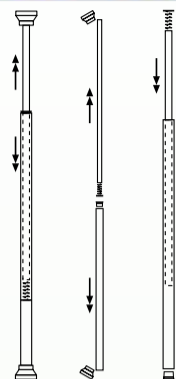

asciugamano elettrico mod. AM3

Supporto a parete. Accensione tramite fotocellula. Bassa rumorosità. Velocità di ventilazione 16 mt/s. Doppio isolamento di sicurezza. Plastica autoestinguente. Dimensione 240x230x240H mm.

cod. 26699

59,99