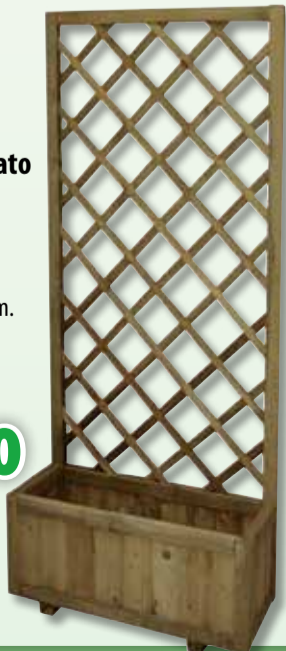

68,00

papillon
fontana a muro mod. STUBAI
In ghisa colore antracite, finitura opaca.
Fornita senza rubinetto.
Dim. 36x26x54H cm.
cod. 55494