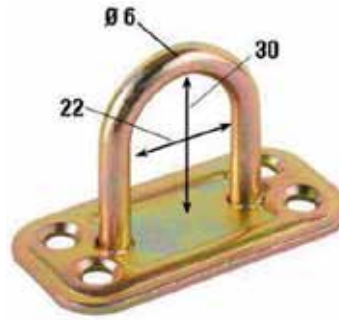

PIASTRA PORTALUCCHETTO IN ACCIAIO TROPICALIZZATO MAURER

In acciaio tropicalizzato - Maglia tonda Ø6 mm.

MAURER

Codice	Misura piastra	PZ
N 96413	60x30 mm.	50